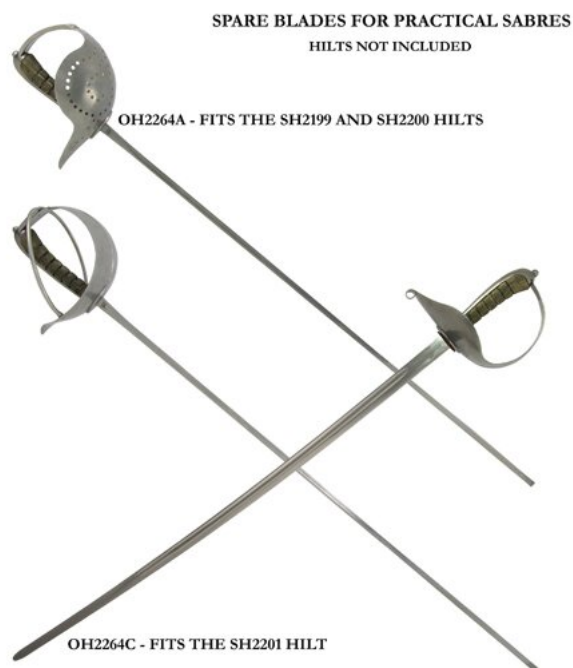

Głownia do szabli Radaelli i Pecoraro

Kategoria:

Nr katalogowy: **OH2264**

Producent: **Hanwei**

Cena: **291.00 PLN**

Dostępność: **Wyprzedane**

[Zobacz produkt w sklepie](#)

Głownia wymienna do modeli szabli włoskich Radaelli i Pecoraro, hartowana i kuta, wykonana ze stali wysokowęglowej, o idealnej sprężystości, tępo zakończona. Głownia jest gwintowana co pozwala na jej wymianę po odkręceniu śruby na głowicy. Pasuje do szabli Pecoraro(SH2199) i Radaelli(SH2200).

Parametry produktu:

- Dł. całkowita: 103 cm
- Waga: 230 g

Wyprzedane