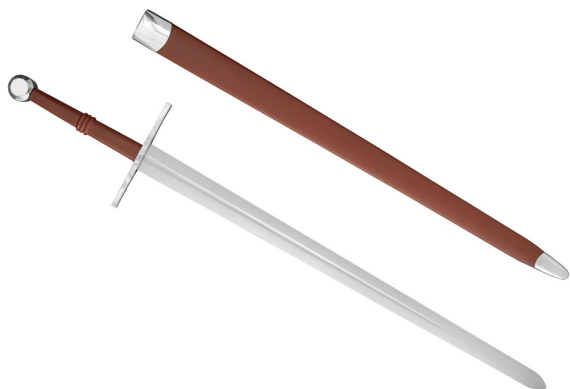

Miecz Hanwei Tinker Great Sword of War

Kategoria:

Nr katalogowy: SH2424

Producent: Hanwei

Cena: 1699.00 PLN

Dostępność: Brak w magazynie

[Zobacz produkt w sklepie](#)

Miecz Tinker Great Sword of War został zaprojektowany i wykonany wyłącznie jako miecz tnący i wążąc nieco mniej niż cztery funty (ok. 1,8 kg), jest stworzony do doskonałego radzenia sobie z cięciem. Rękojeść o długości 28 cm zapewnia doskonałą dźwignię, a statyczne i dynamiczne wyważenie spełniają wymagające standardy Tinkera. Ostrze jest kute ze stali sprężynowej 5160 i hartowane do twardości HRC 50-52. Rękojeść jest utrzymywana przez charakterystyczny dla Tinkera system montażu z ukrytą tuleją, zapewniając bezpieczne mocowanie i łatwe dokręcanie rękojeści za pomocą klucza imbusowego.

Parametry produktu:

- Dł. całkowita: 121 cm
- Dł. głowni: 92 cm
- Dł. rękojeści: 28 cm
- Waga: 1,76 kg