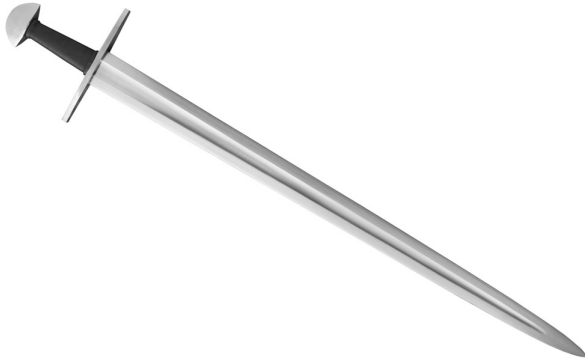

## Miecz Hanwei Tinker Pearce Norman Sword - Sharp

### Kategoria:

Nr katalogowy: **SH2426**

Producent: **Hanwei**

Cena: **1599.00 PLN**

Dostępność: **Brak w magazynie**

[Zobacz produkt w sklepie](#)

Miecze normańskie Tinkera, z ich charakterystyczną krzyżową gardą i główką w kształcie orzecha brazylijskiego, są podobne pod względem wagi i statycznego wyważenia oraz oferują praktycznie identyczne właściwości użytkowe. Oba są harmonicznie wyważone, optymalizując zdolność cięcia w przypadku tej ostrej wersji. Ostrze jest kute z wysokowęglowej stali 5160 i hartowane do twardości HRC 50-52, co pozwala na doskonałe utrzymanie ostrości krawędzi. Rękojeść ma drewniany rdzeń i jest pokryta skórą. Zobacz też tęą wersję miecza normańskiego Tinkera(SH2427).

### Parametry produktu:

- Dł. główki: 79 cm
- Dł. całkowita: 92 cm
- Dł. rękojeści: 13 cm
- Waga: 1,13 kg
- Stal: 5160