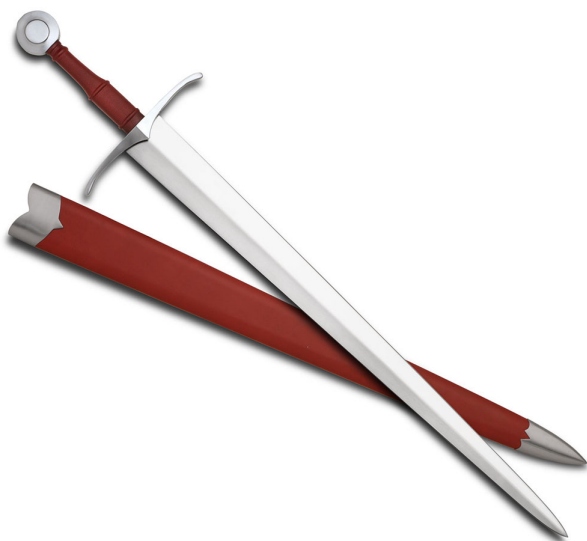

Miecz Signature Series Arbedo Sword 1350-1400

Kategoria:

Nr katalogowy: 501894

Producent: Windlass Steelcrafts

Cena: 1199.00 PLN

Dostępność: Brak w magazynie

Windlass Steelcrafts

[Zobacz produkt w sklepie](#)

Nasz piękny miecz bojowy typu XVIIIa nazwaliśmy na pamiątkę bitwy pod Arbedo, gdyż mógłby on znaleźć się w rękach obu stron konfliktu. Efektywna, ostra głownia zwęża się w kierunku ostrego, śmiertelnieośnego sztychu. Długa rękojeść pozwala władać mieczem jedną lub dwiema rękami. Klinga wykonana jest z hartowanej stali wysokowęglowej 1075. Jelec i głowica są stalowe. Trzon rękojeści to drewno, najpierw oplecione sznurkiem, a następnie pokryte czerwoną skórą. Oryginał znajduje się w Metropolitan Museum i można go również zobaczyć w publikacji „Records Of The Medieval Sword” Ewarta Oakeshotta na stronie 189.

Parametry produktu:

- Dł. całkowita: 100 cm
- Dł. głowni: 78,3 cm
- Szer. głowni: 7 cm
- Grubość głowni: 4,8 mm
- Waga: 1,36 kg
- Stal: 1075